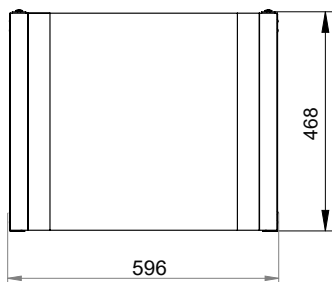

Måttskiss

CTC EcoVent 20