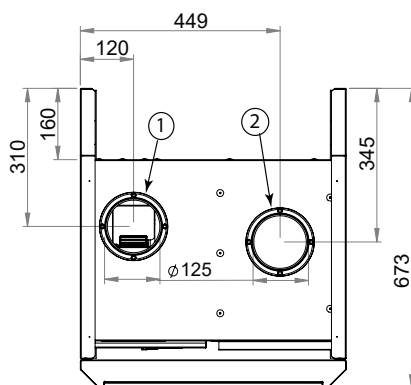

2 Frånluft
- från huset