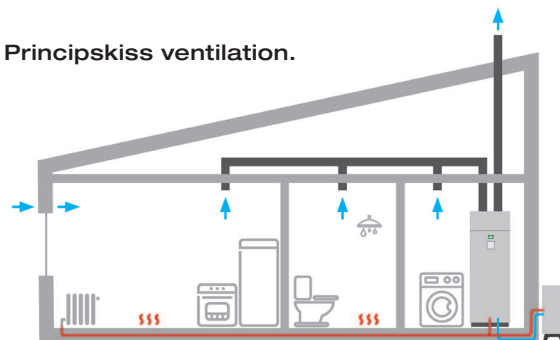

Principskiss ventilation.

Teknisk data CTC EcoVent		20	25
RSK-nr		6212368	6212577
CTC-nr		588000001	589701001
Vikt (emballerad vikt)	kg	22 (22.5)	22 (22.5)
Mått (djup x bredd x höjd)	mm	673 x 596 x 470	673 x 596 x 395
Eldata, anslutning		230V 1N~ 50Hz	230V 1N~ 50Hz
Kapslingsklass (IP)		IP 24	IP 24
Ventilation			
Specifik energianvändningsklass (EU) nr 1254/ Bilaga II		B	B
Specifik energianvändning (SEC) @ kallt/medel/varmt klimat	kWh/m²/år	-54.4/ -27.4/ -11.9	-54.4/ -27.4/ -11.9
Luftflöde ventilation (min/referens/max)	l/s	28/ 56/ 80	28/ 56/ 80
Maximalt flöde	m³/h (l/s)	288 (80)	288 (80)
Referensflöde (SEK), (EU) nr 1254	m³/s (l/s)	0.056 (56)	0.056 (56)
Ljudeffekt maxflöde (L_{WA})	dB(A)	42	42
Ljudeffekt referensflöde (L_{WA})	dB(A)	35	35
Filterklass EN 779		G4	G4
Max/min husstorlek (vid 0,35 l/s m²)	m²	228/80	228/80

Ecodesigndatablad kan enkelt laddas ner på: ctc.se/ecodesign

Skala för Ecodesigndata: A* till G