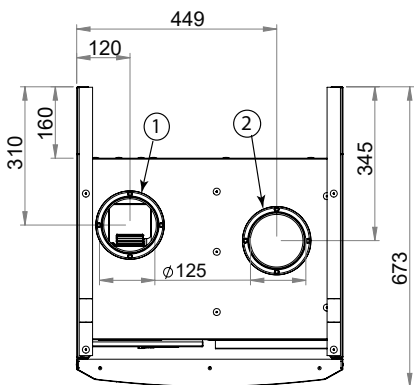

1 Avluft
- från aggregat