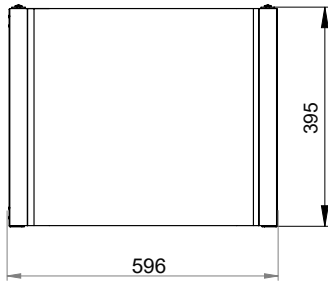

CTC EcoVent 25

Tillbehör:

Filtersats

CTC-nr: 588260301

RSK-nr: 6212438